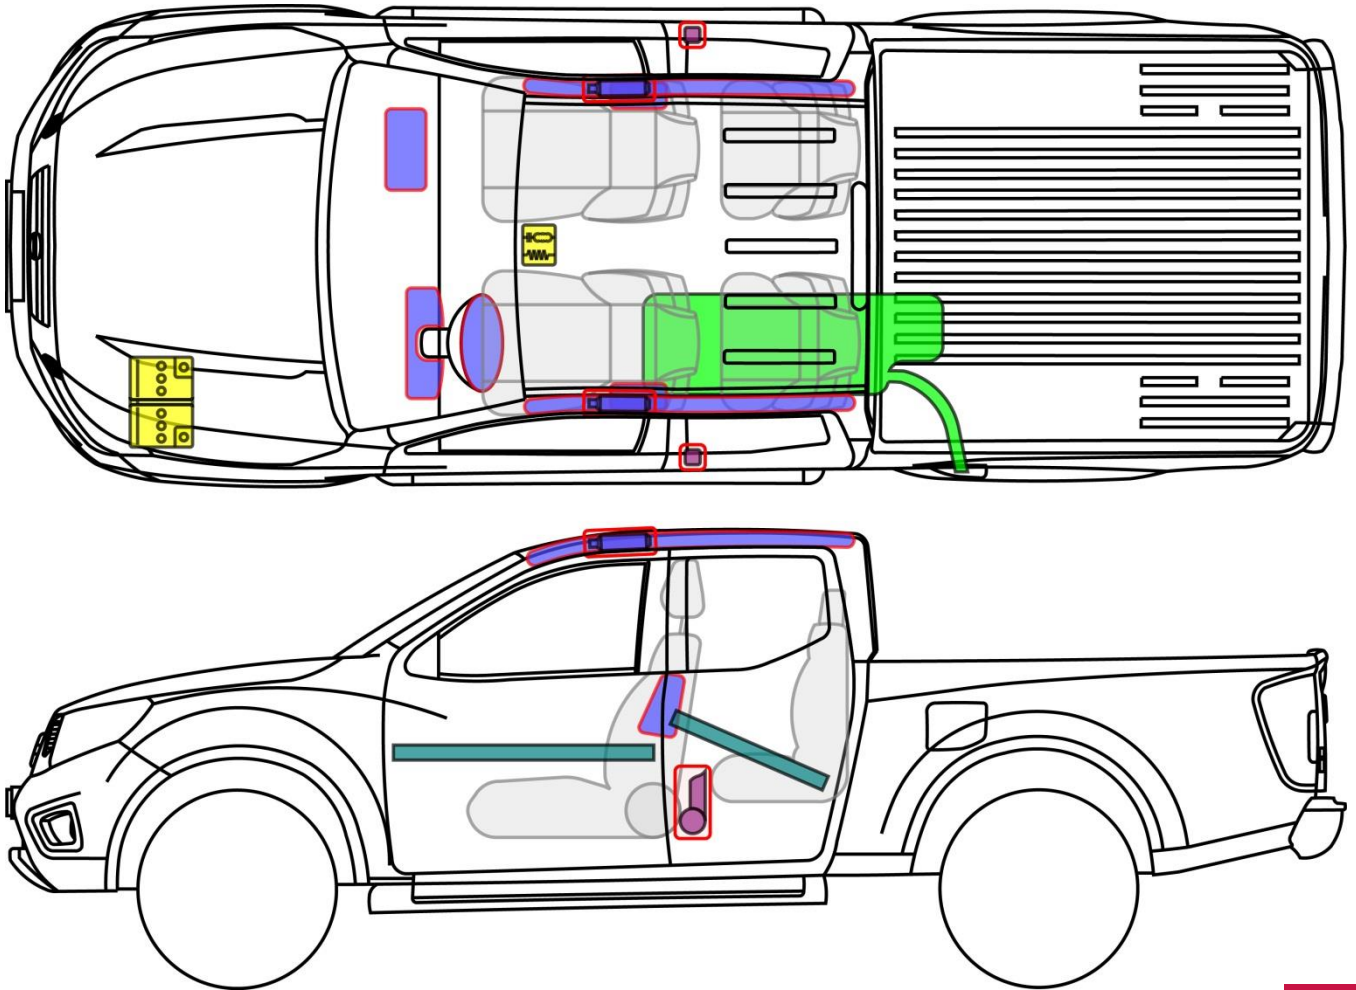

NAVARA King Cab

Type: D23, 2015-

NAVARA

Legende

	Airbag		Gasgenerator		Forspænder til sikkerhedssele		SRS kontrolenhed		Aktiv fodgængerbeskyttelse
	Automatisk rullerikring		Gasfjeder / præinstalleret fjeder		Forstærket område		Område, der kræver særlig opmærksomhed		
	Batterispænding lavt		Ultrakondensator, lavspænding		Brændstoftank		Gastank		Sikkerhedsventil
	Batteripakke, højspænding		Højspændingskabel / komponenter		Højspændingsenhed, der afbryder højspænding		Sikringsboks, der deaktiverer højspænding		Højspændings kondensator
	Benzin / ethanol brændstoftank								