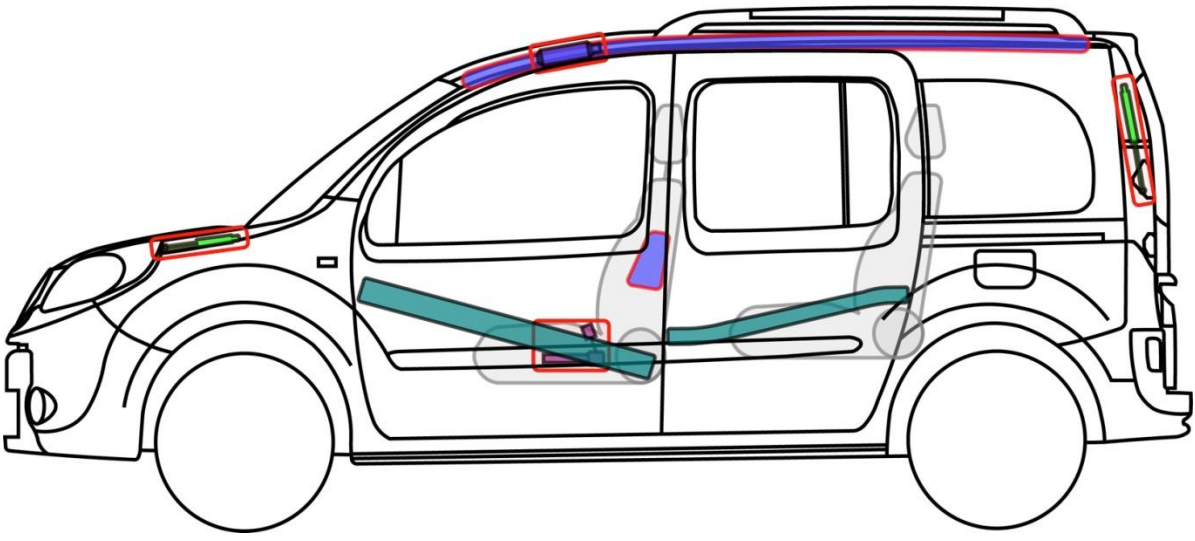

NV250 L1

Type: W, 2019-

NV250

Legende

	Airbag		Gasgenerator		Forspænder til sikkerhedssele		SRS kontrolenhed		Aktiv fodgængerbeskyttelse
	Automatisk ruller sikring		Gasfjeder / præinstalleret fjeder		Forstærket område		Område, der kræver særlig opmærksomhed		
	Batterispænding lavt		Ultrakondensator, lavspænding		Brændstoftank		Gastank		Sikkerhedsventil
	Batteripakke, højspænding		Højspændingskabel / komponenter		Højspændingsenhed, der afbryder højspænding		Sikringsboks, der deaktiverer højspænding		Højspændingskondensator
	Benzin / ethanol brændstoftank								