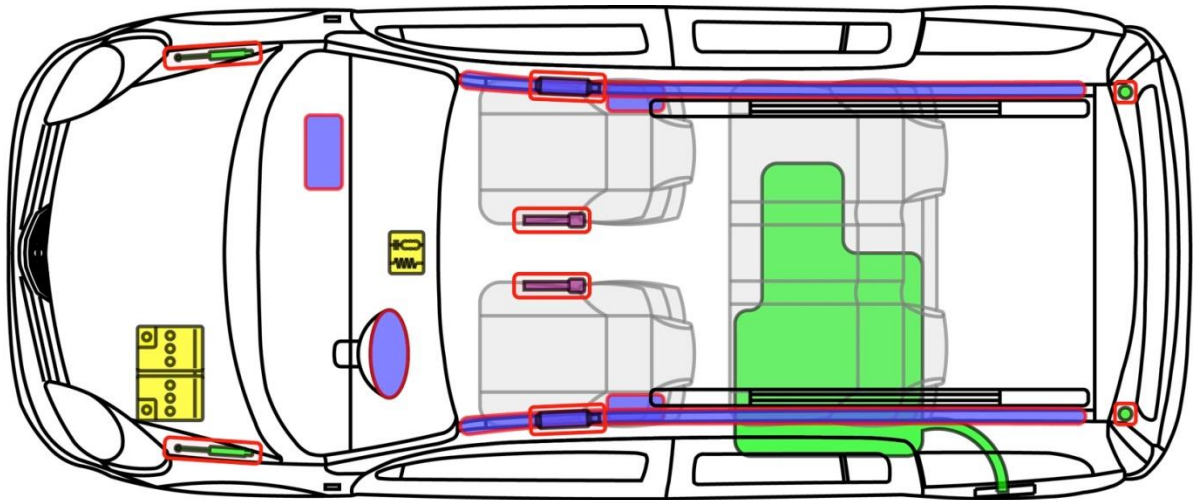

NV250 L1

Type: W, 2019-

NV250

Legende

	Airbag		Gasgenerator		Forspænder til sikkerhedssele		SRS kontrolenhed		Aktiv fodgængerbeskyttelse
	Automatisk ruller sikring		Gasfjeder / præinstalleret fjeder		Forstærket område		Område, der kræver særlig opmærksomhed		
	Batterispænding lavt		Ultrakondensator, lavspænding		Brændstoftank		Gastank		Sikkerhedsventil
	Batteripakke, højspænding		Højspændingskabel / komponenter		Højspændingsenhed, der afbryder højspænding		Sikringsboks, der deaktiverer højspænding		Højspændingskondensator
	Benzin / ethanol brændstoftank								