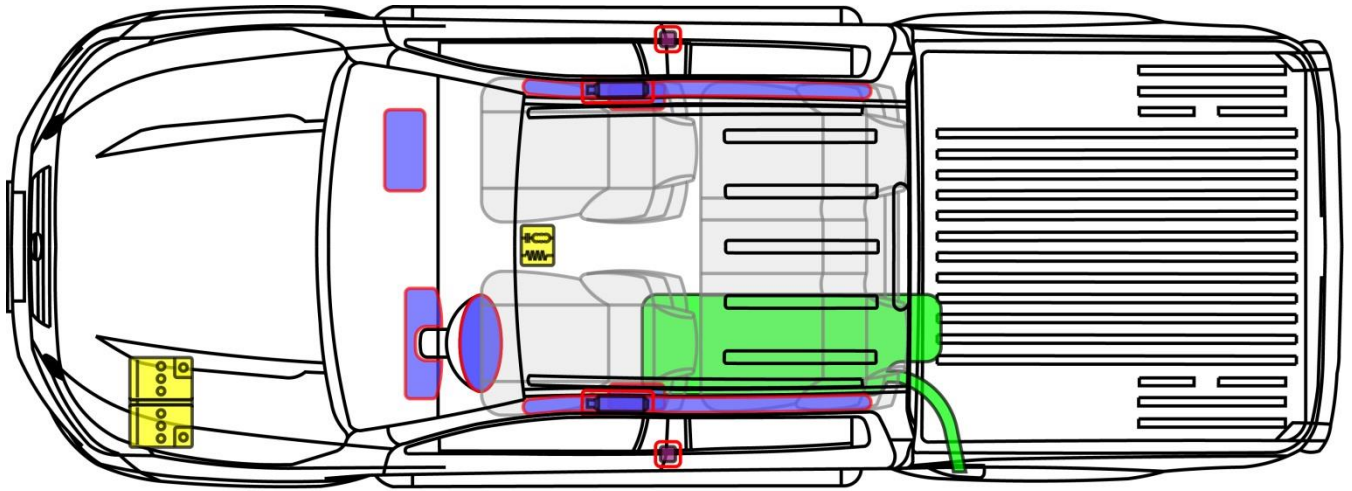

NAVARA Crew Cab

Type: D23, 2015-

NAVARA

Legende

	Airbag		Gasgenerator		Forspænder til sikkerhedssele		SRS kontrolenhed		Aktiv fodgængerbeskyttelse
	Automatisk rullerullesikring		Gasfjeder / præinstalleret fjeder		Forstærket område		Område, der kræver særlig opmærksomhed		
	Batterispænding lavt		Ultrakondensator, lavspænding		Brændstoftank		Gastank		Sikkerhedsventil
	Batteripakke, højspænding		Højspændingskabel / komponenter		Højspændingsenhed, der afbryder højspænding		Sikringsboks, der deaktiverer højspænding		Højspændings kondensator
	Benzin / ethanol brændstoftank								