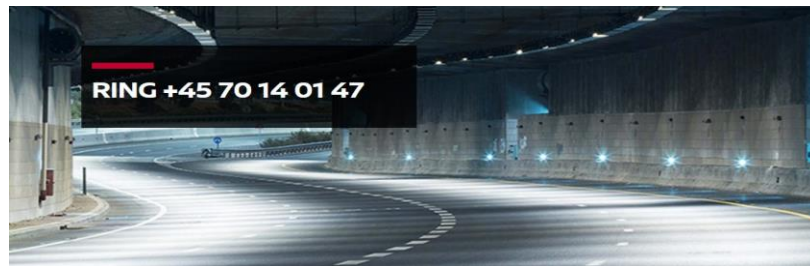

NISSAN ASSISTANCE

- Hvis du mod forventning skulle komme ud for et havari eller en ulykke, er *Nissan Assistance* klar til at hjælpe dig
- 24 timer i døgnet, 7 dage om ugen, i ca. 40 europæiske lande
- *Nissan Assistance* er automatisk gældende i den periode, hvor bilen er omfattet af fabriksgarantien, og derefter forlænger vi *Nissan Assistance* uden beregning frem til næste periodiske serviceeftersyn, når du har fået udført serviceeftersyn på et autoriseret Nissan værksted.

Du elsker din Nissan, og vi her hos Nissan tænker på dig. Vi ønsker, at du skal nyde at køre bil med ro i sindet. Hvis du mod forventning skulle komme ud for et havari eller en ulykke, er *Nissan Assistance* altid klar til at hjælpe dig.

Nyd godt af fordelene ved *Nissan Assistance* i hele den periode, hvor bilen er omfattet af fabriksgarantien! Da du har fået udført serviceeftersyn på et autoriseret Nissan værksted, er det os en glæde at forlænge *Nissan Assistance* uden beregning frem til næste periodiske serviceeftersyn. Selv når fabriksgarantien er udløbet.

Så ring til os først uanset, hvad der sker, så vil vi gøre vores yderste for at hjælpe dig og din bil tilbage på vejen så hurtigt og problemfrit som muligt – 24 timer i døgnet, 7 dage om ugen... gratis!

Du kan få flere informationer om *Nissan Assistance* hos din lokale Nissan forhandler eller ved at besøge vores hjemmeside nissan.dk

NISSAN FORSIKRING

Din Nissan er født med forsikring.

Din Nissan er født med Nissan Forsikring, og du kan skræddersy den til dit behov efter den første måned. Forsikringen tilbydes til både nye og op til 5 år gamle biler.

Født med Forsikring

Du får 1 måned gratis forsikring hos din Nissan forhandler

- Nissan forhandleren opretter din forsikring
- Du bliver kontaktet af Nissan Forsikring inden for den første måned
- Din forsikring bliver skræddersyet til dine behov efter den første måned

I den første måned har du altid

- Ansvar og kasko
- Selvrisiko på 6.000 kr. på bonusbelastende skader
- Lav selvrisiko på kun 1.500 kr. ved udskiftning af forrude
- Gratis udbedring af stenslag

Læs mere om 1 måned gratis Nissan Forsikring på nissanforsikring.dk