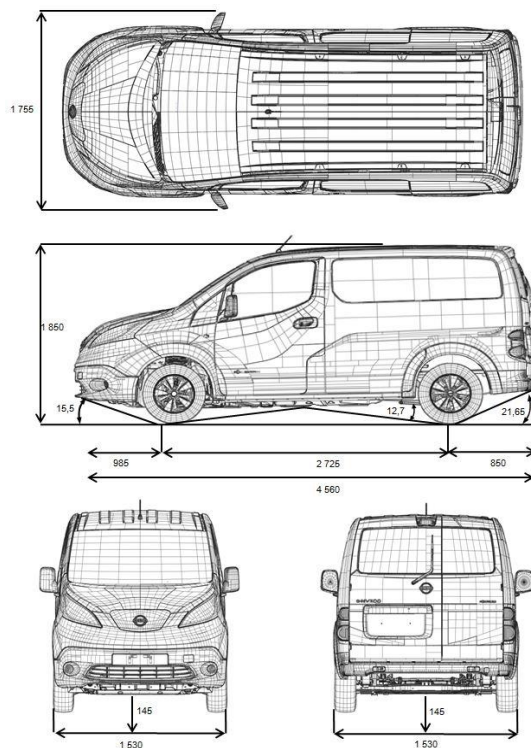

TEKNISKE SPECIFIKATIONER

Mål	Combi & Evalla			
Længde	4560 mm			
Bredde m. Sidespejle	2011 mm			
Bredde u. Sidespejle	1755 mm			
Højde (uden last)	1858 mm			
Akselafstand, mm	2725 mm			
Udhæng for	985 mm			
Udhæng bag	850 mm			
Frihøjde, ulæsset	153,4 mm			
Varerum	Combi Comfort Plus 5	Evalla 5	Combi Comfort Plus 7	Evalla 7
Max. Længde	2040 mm	2 040	2 040	2 040
Max. Højde	1358 mm	1305 mm	1358 mm	1305 mm
Max. Bredde	1500 mm	1495 mm	1500 mm	1495 mm
Minimum bredde ml. Hjulasser	1220 mm	1220 mm	1220 mm	1220 mm
Læsehøjde (uden last)	523,5 mm	523,5 mm	523,5 mm	523,5 mm
Varerumsvolumen, 5-sæder op til taget	1,95 m3	1,85 m3		
Varerumsvolumen 5-sæder under	1,19 m3	1,19 m3		
2. sæderække nedfældet	3,1 m3	3,1 m3		
Varerumsvolumen, 7-sæder op til taget			0,87 m3	0,87 m3
Varerumsvolumen 7-sæder under			0,44 m3	0,44 m3
Varerumsvolumen, 7-sæder. 3. række foldet (op til taget)			2,1 m3	2 m3
Varerumsvolumen, 7-sæder m. sæder foldet (op til taget)			2,94 m3	2,94 m3
Bredde skydedør	700 mm	700 mm	700 mm	700 mm
Højde skydedør	1171 mm	1171 mm	1171 mm	1171 mm
Bredde bagdøre	1262 mm	1262 mm	1262 mm	1262 mm
Højde bagdøre	1228 mm	1228 mm	1228 mm	1228 mm